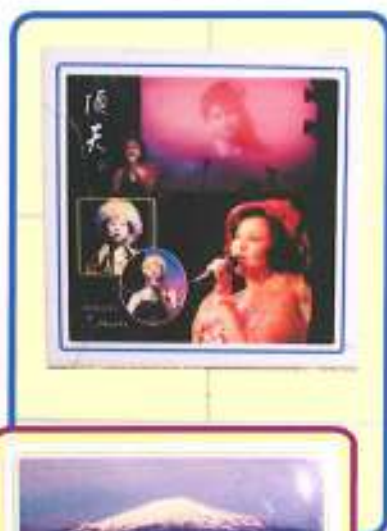

商品名

陶硝タイル画 浴室に絵を飾ろう

思い出に残る1枚の写真・絵をお送り下さい。

- 我が家のガーデニング・草花・海・山・故郷の風景・海外の旅路
記念に残る貴方の思い出タイル画を製作してみませんか。
- 浴室に自慢のタイル画で楽しいシャワーを浴びて下さい。
- 陶硝タイルは多湿気の場合の他に、表札、キッチンタイル、
水槽の中の飾り、家紋、校章、社章などにも御使用頂けます。

鳥海山

霧

渡鳥 伊豆沼暮情

故郷の風景・栗駒山

既製品価格

タイプ	サイズ	価格
正方形(小)	152mm×152mm	¥3,990
長方形	150mm×200mm	¥4,620
正方形(大)	201mm×201mm	¥5,250

企画製品価格

タイプ	サイズ	1枚
正方形(小)	152mm×152mm	¥10,500
長方形	150mm×200mm	¥11,550
正方形(大)	201mm×201mm	¥12,000

思い出に残る1枚の
写真・絵・書を送って
ください。
デザイン製作いたします。