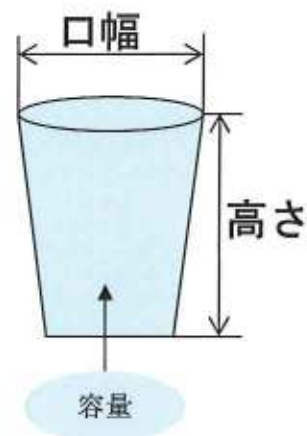

※上記以外のデザインも製作可能ですので、ご相談下さい。

紋色 (2種)

■通常版…プラチナ ■限定版…ゴールド

グラス種類 (3種)

- ショットグラス…1,575円(税込み)
 - ・サイズ：口幅48(mm) x 高さ61(mm)
 - ・容量：60(ml)

- 一口ビアグラス…1,890円(税込み)
 - ・サイズ：口幅59(mm) x 高さ96(mm)
 - ・容量：150(ml)

- オールドグラス…2,100円(税込み)
 - ・サイズ：口幅78(mm) x 高さ85(mm)
 - ・容量：240(ml)